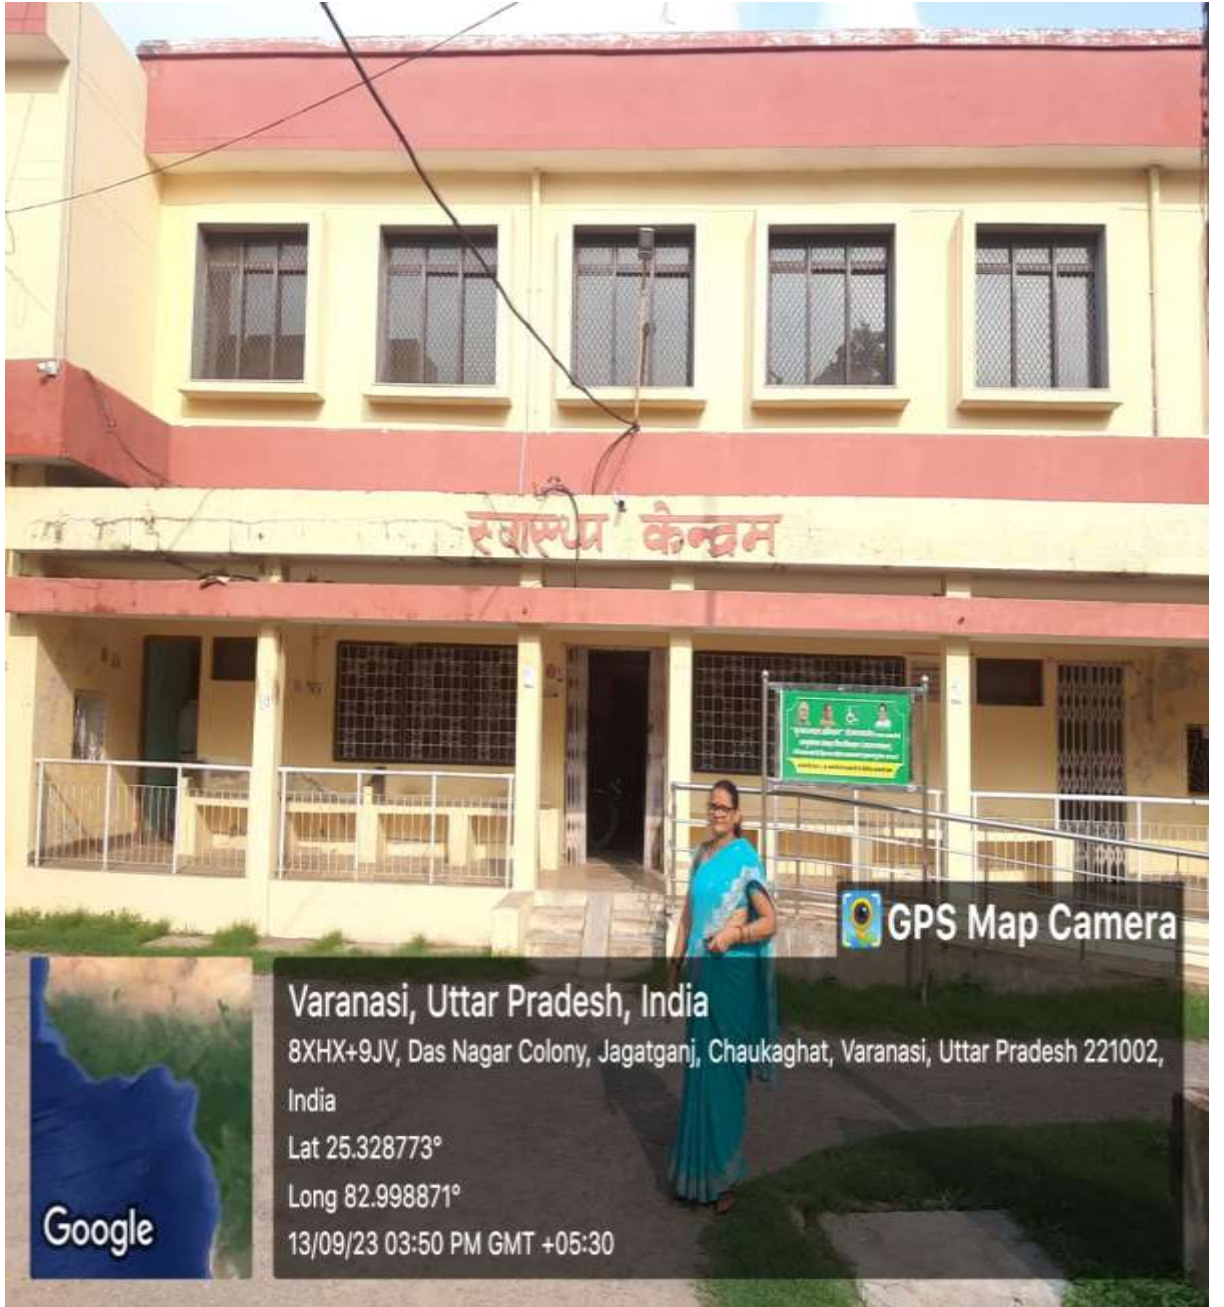

1-संस्था में आरोग्य केंद्र

 **GPS Map Camera**

Varanasi, Uttar Pradesh, India

8XHX+9JV, Das Nagar Colony, Jagatganj, Chaukaghat, Varanasi, Uttar Pradesh 221002,
India

Lat 25.328773°

Long 82.998871°

13/09/23 03:51 PM GMT +05:30

 GPS Map Camera

Varanasi, Uttar Pradesh, India

8XHX+9JV, Das Nagar Colony, Jagatganj, Chaukaghat, Varanasi, Uttar Pradesh 221002, India

Lat 25.328773°

Long 82.998871°

13/09/23 03:53 PM GMT +05:30

2-वित्तकोष (बैंक)